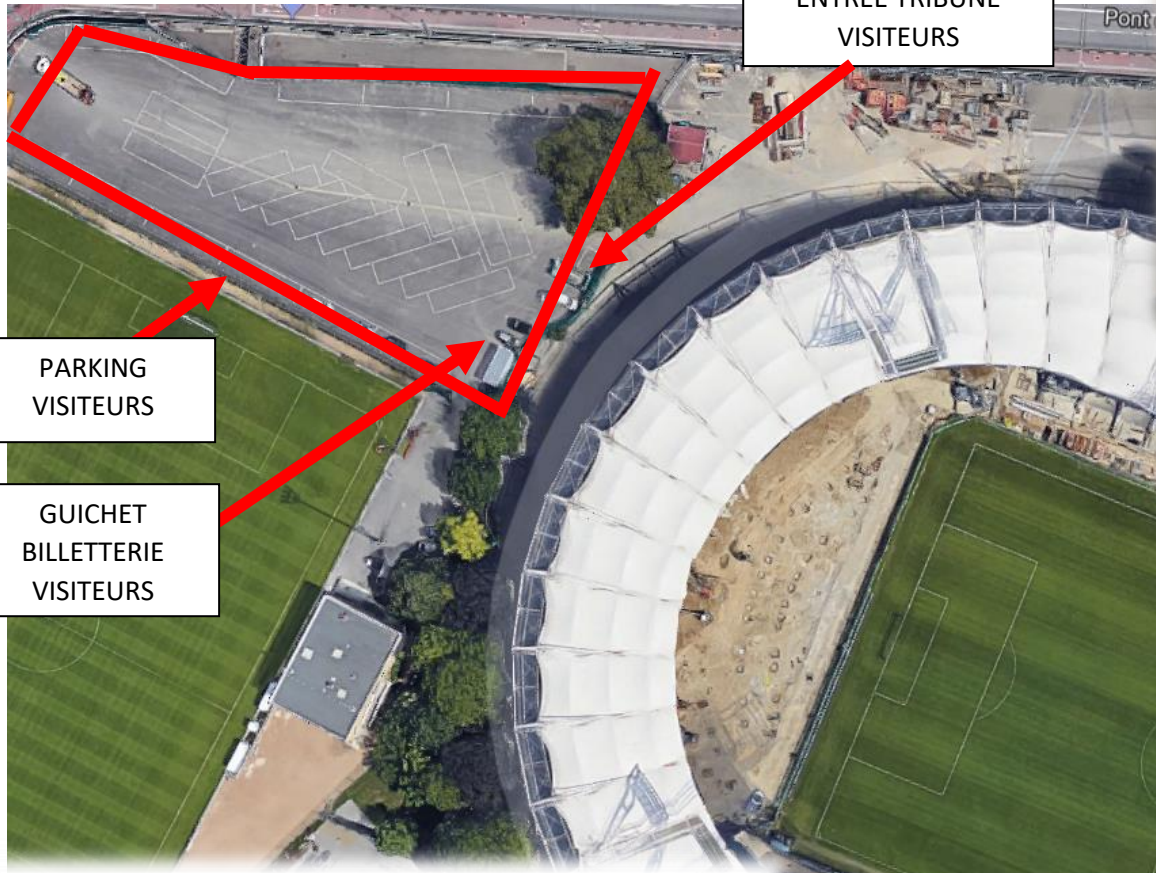

STADIUM DE TOULOUSE
1 ALLEE GABRIEL BIENES
31028 TOULOUSE

Navigation menu with icons for car, bus, walking, bicycle, and airplane. It shows the route from Nantes to Stadium TFC with an estimated travel time of 5 h 19 min.

Envoyer l'itinéraire vers votre téléphone

via A83, A10 et A62 **5 h 19 min**
Le plus rapide, conditions de circulation normales 591 km

ZONE PALPATION &
ENTREE TRIBUNE
VISITEURS

PARKING
VISITEURS

GUICHET
BILLETTERIE
VISITEURS

Stadium TFC
Grande enceinte
sportive polyvalente

Restaurant le 1938

Toulouse Football Club

Google

SNACK-BAR

SNACK-BAR

TRIBUNE VISITEURS
CAPACITE : 900 PLACES