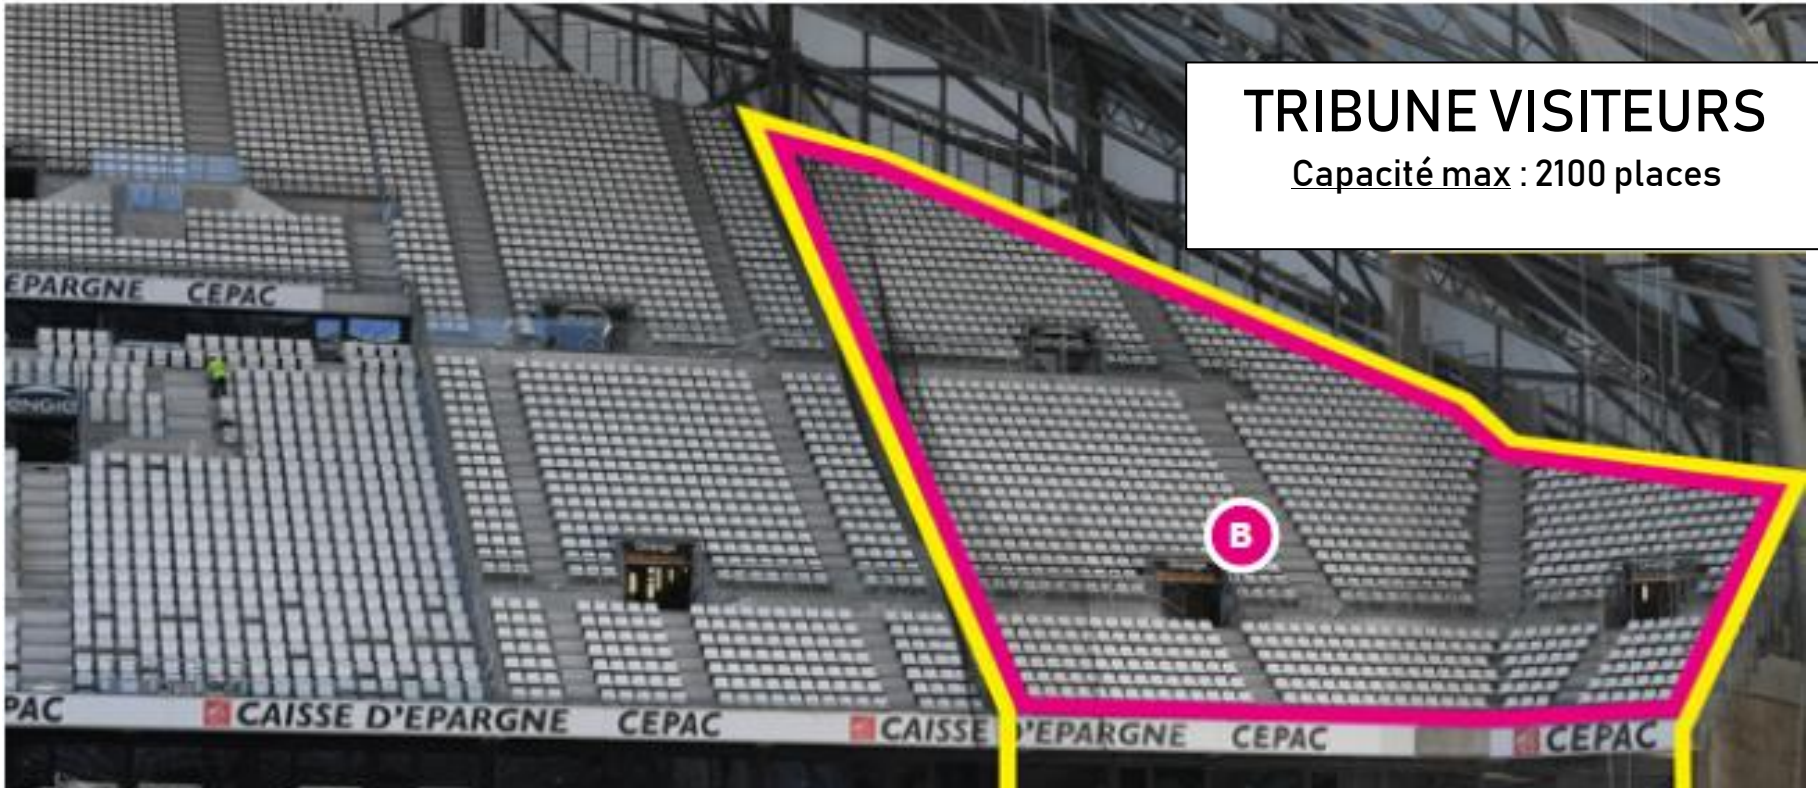

# ACCES SECTEUR VISITEURS - STADE VELODROME

ENTREE PARKING VISITEURS

ENTREE TRIBUNE VISITEURS

## TRIBUNE VISITEURS

Capacité max : 2100 places

VUE DE LA TRIBUNE VISITEURS