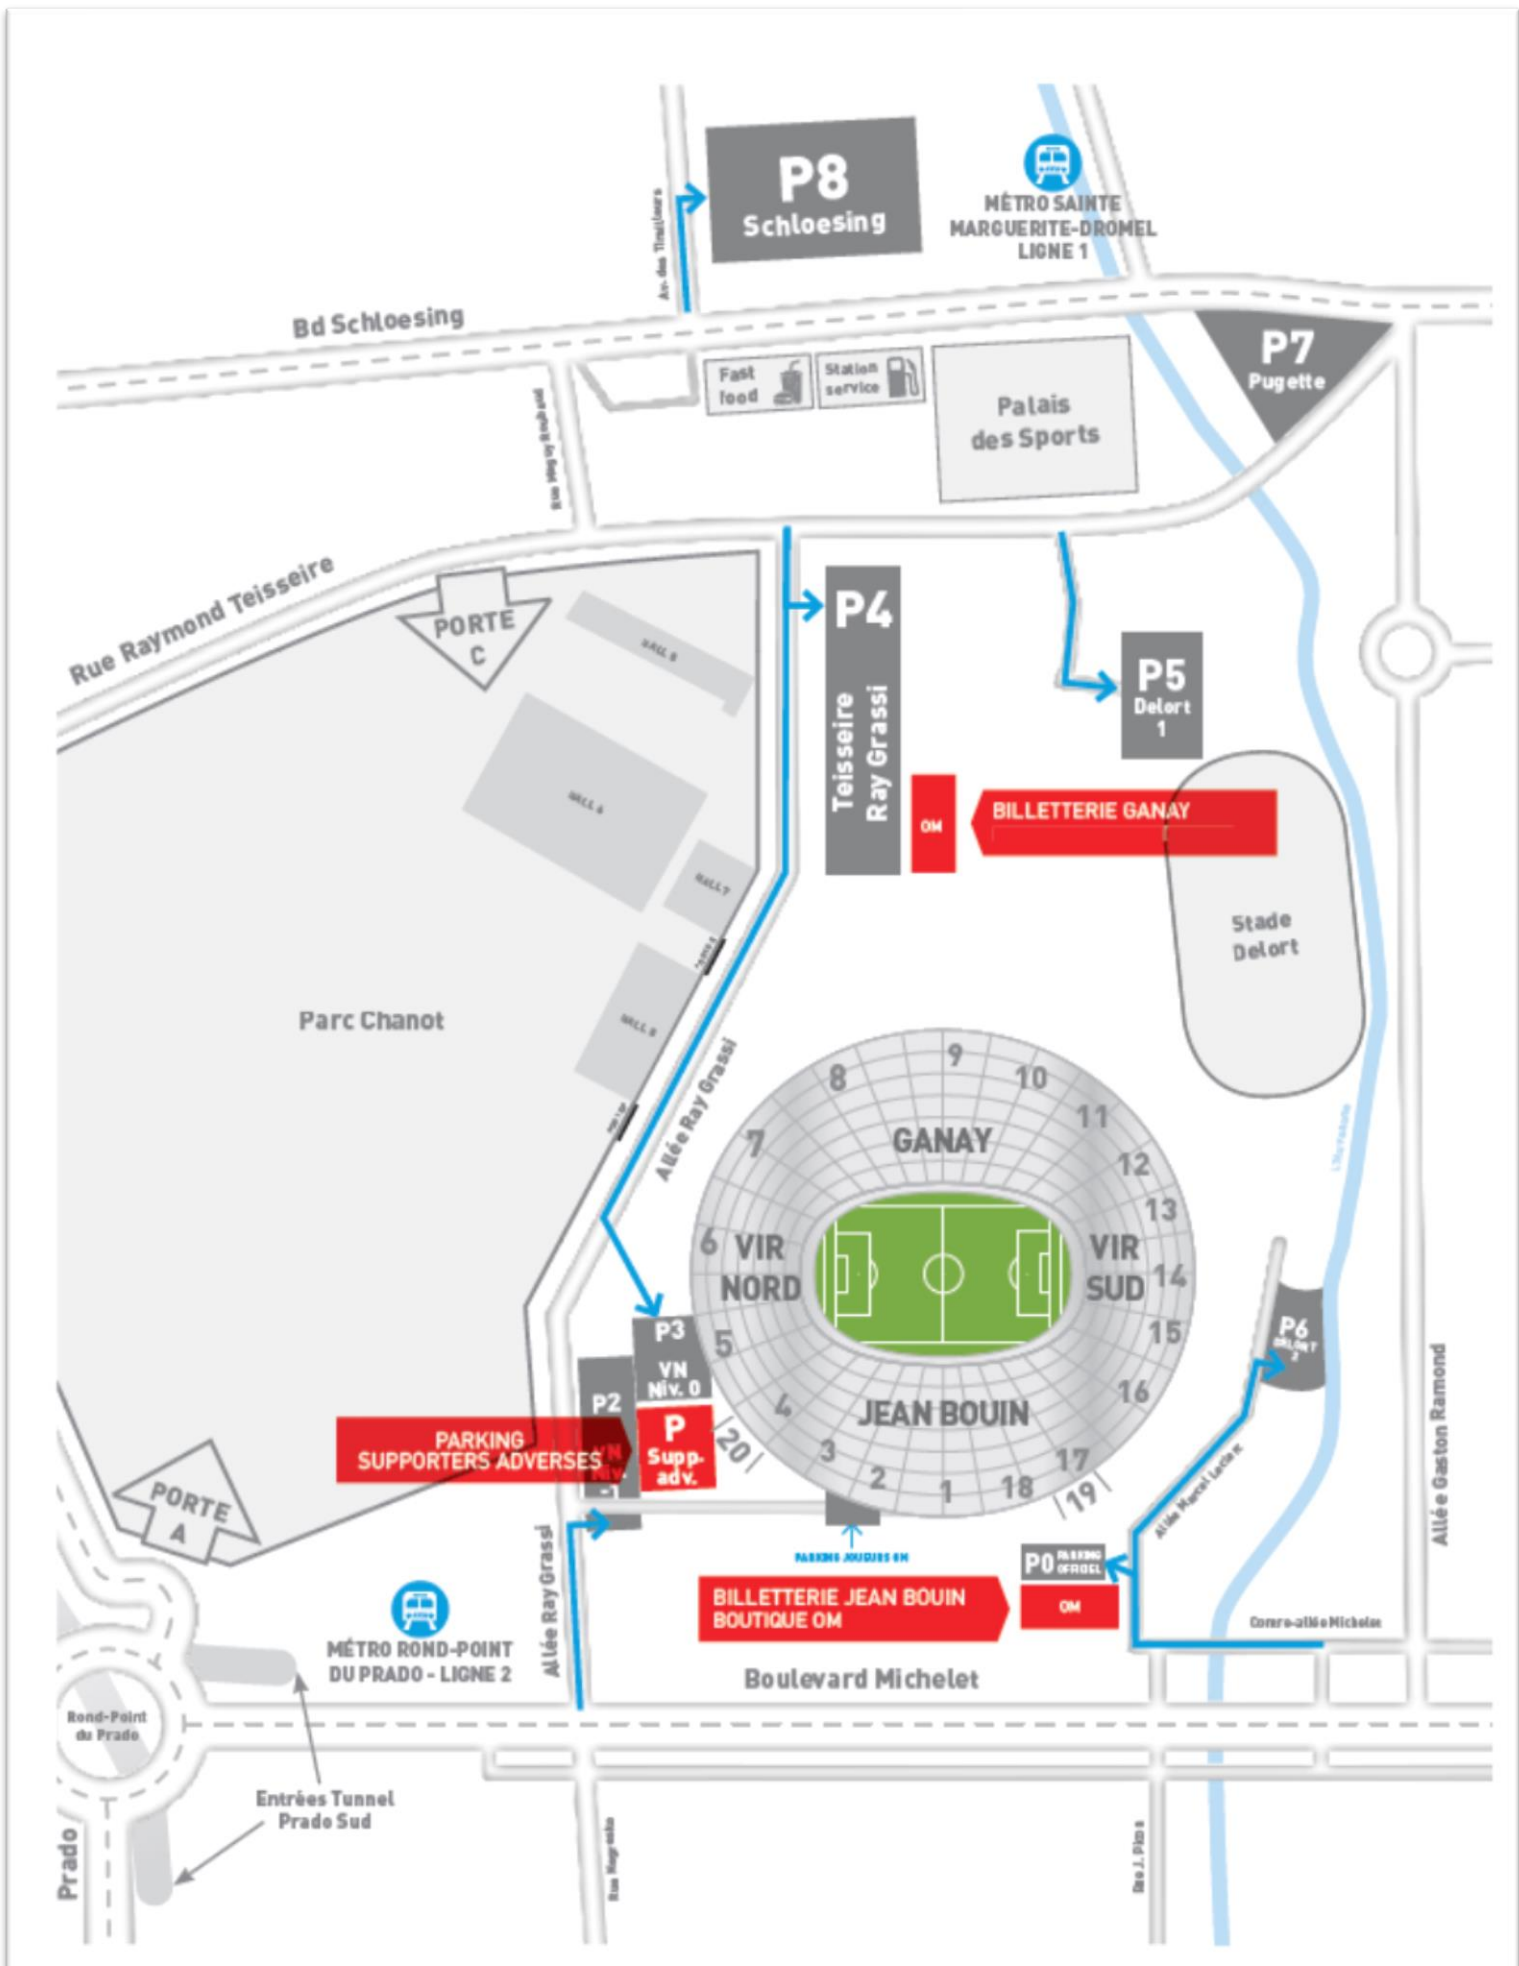

# ACCES SECTEUR VISITEURS - STADE VELODROME

ENTREE PARKING VISITEURS

ENTREE TRIBUNE VISITEURS

## TRIBUNE VISITEURS

Capacité max : 2100 places

VUE DE LA TRIBUNE VISITEURS