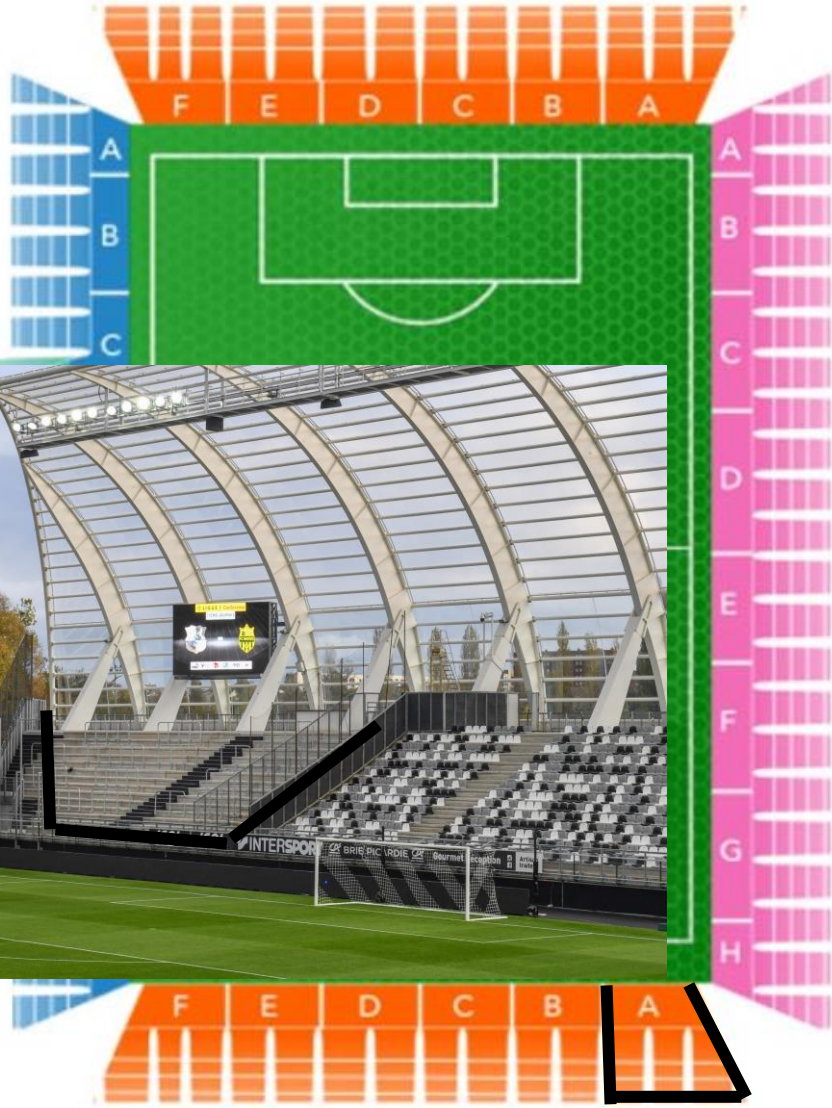

FC NANTES

DEPLACEMENT AMIENS

**AMIENS SC / FC NANTES
LIGUE 1 CONFORAMA**

24/08/2019

Stade de la Licorne
25 rue du Chapitre
80000 Amiens

Secteur visiteurs :
Sortie Autoroute, direction
Mégacité / Hippodrome

Parking visiteurs

PV1

TRIBUNE NORD

TRIBUNE EST

TRIBUNE

TRIBUNE VISITEURS

FC NANTES

FC NANTES 