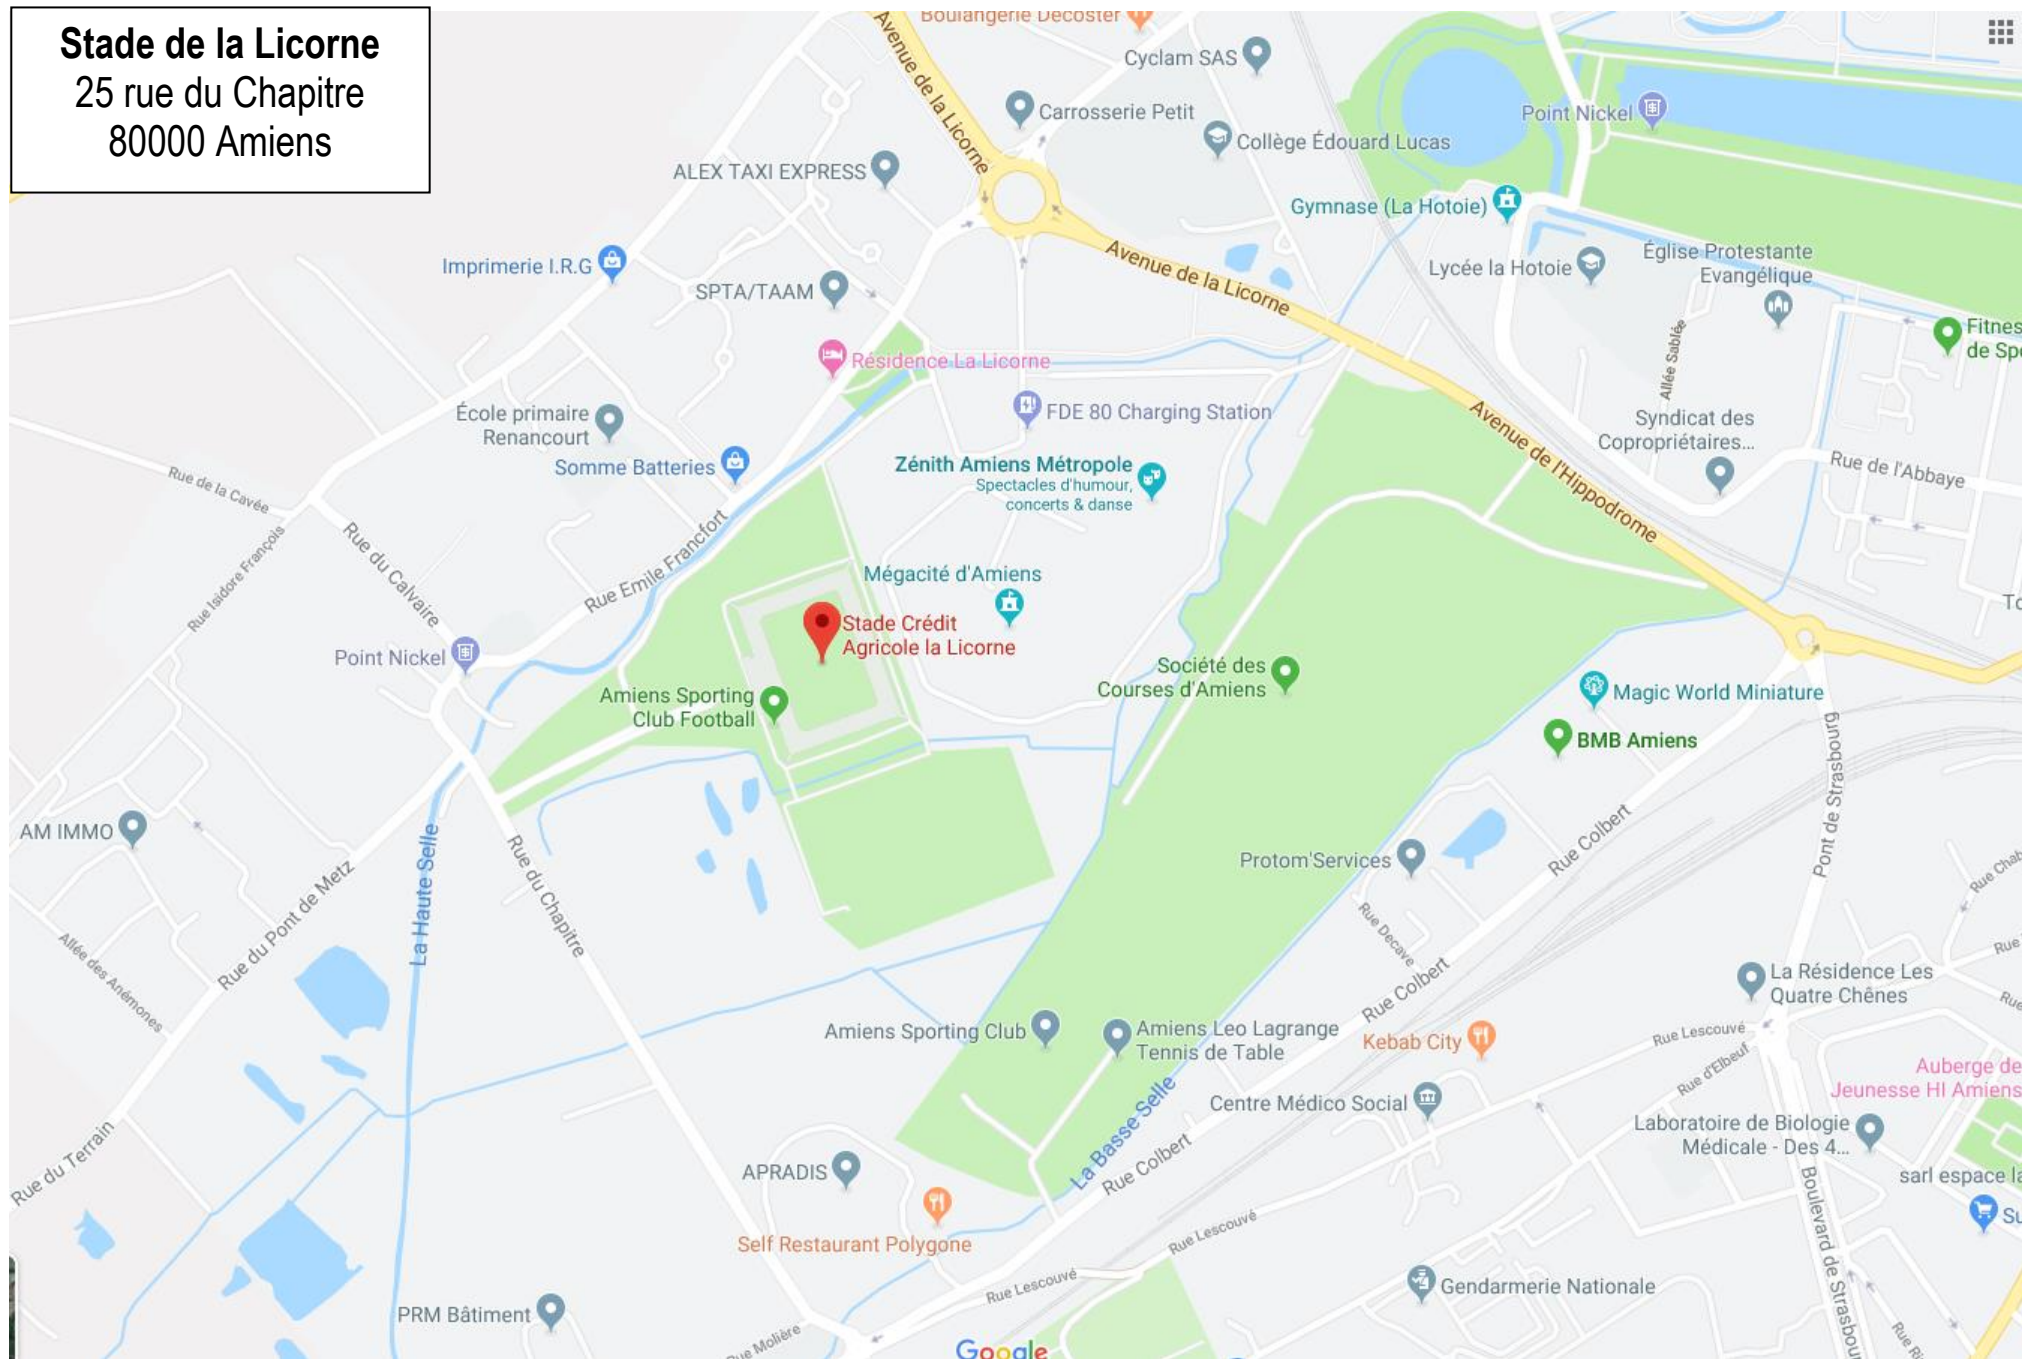

FC NANTES

DEPLACEMENT AMIENS

**AMIENS SC / FC NANTES
LIGUE 1 CONFORAMA**

24/08/2019

Stade de la Licorne
25 rue du Chapitre
80000 Amiens

Secteur visiteurs :
Sortie Autoroute, direction
Mégacité / Hippodrome