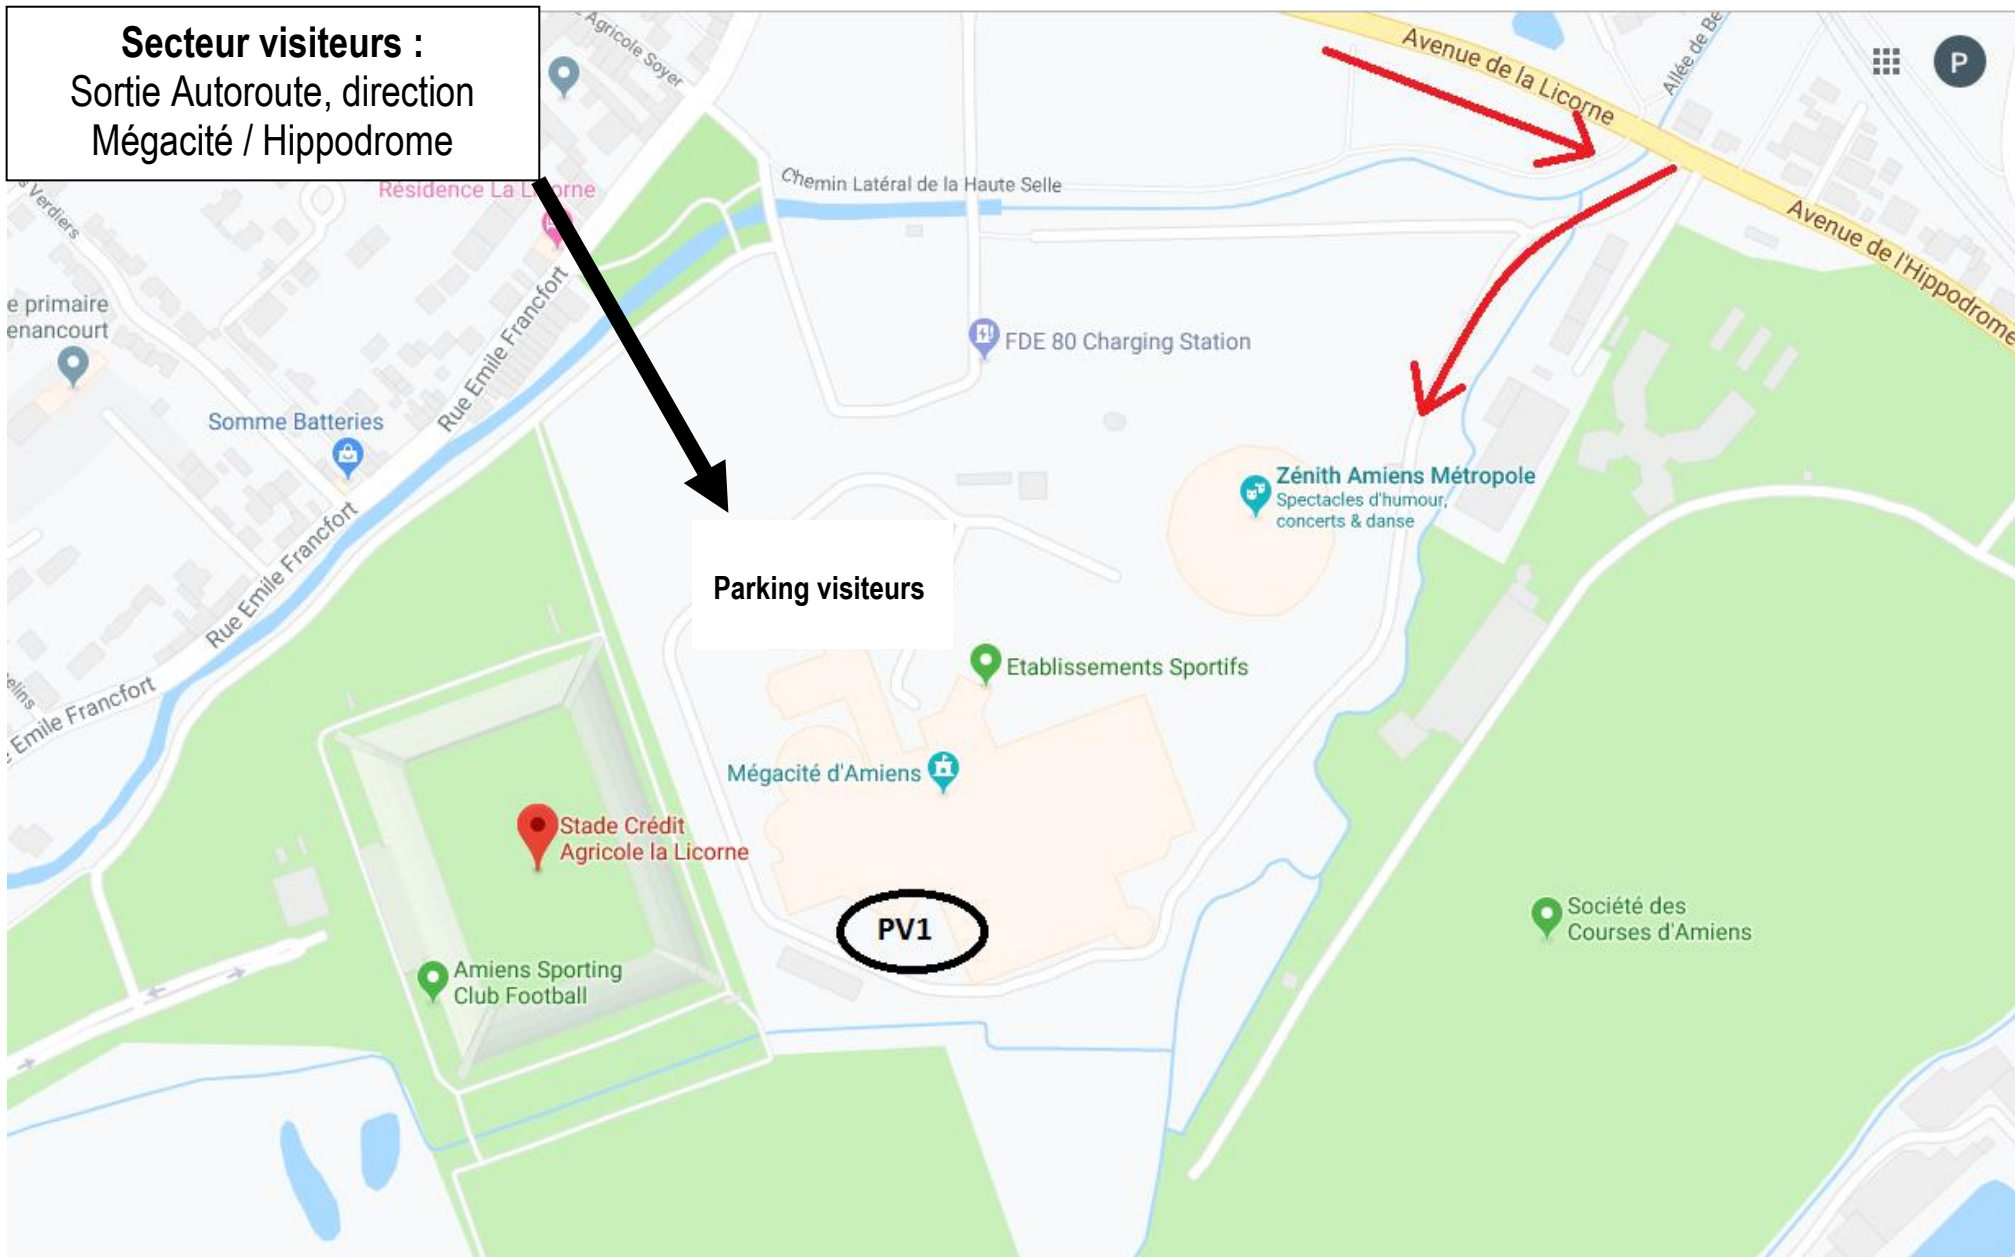

FC NANTES

DEPLACEMENT AMIENS

**AMIENS SC / FC NANTES
LIGUE 1 CONFORAMA**

24/08/2019

Stade de la Licorne
25 rue du Chapitre
80000 Amiens

Secteur visiteurs :
Sortie Autoroute, direction
Mégacité / Hippodrome