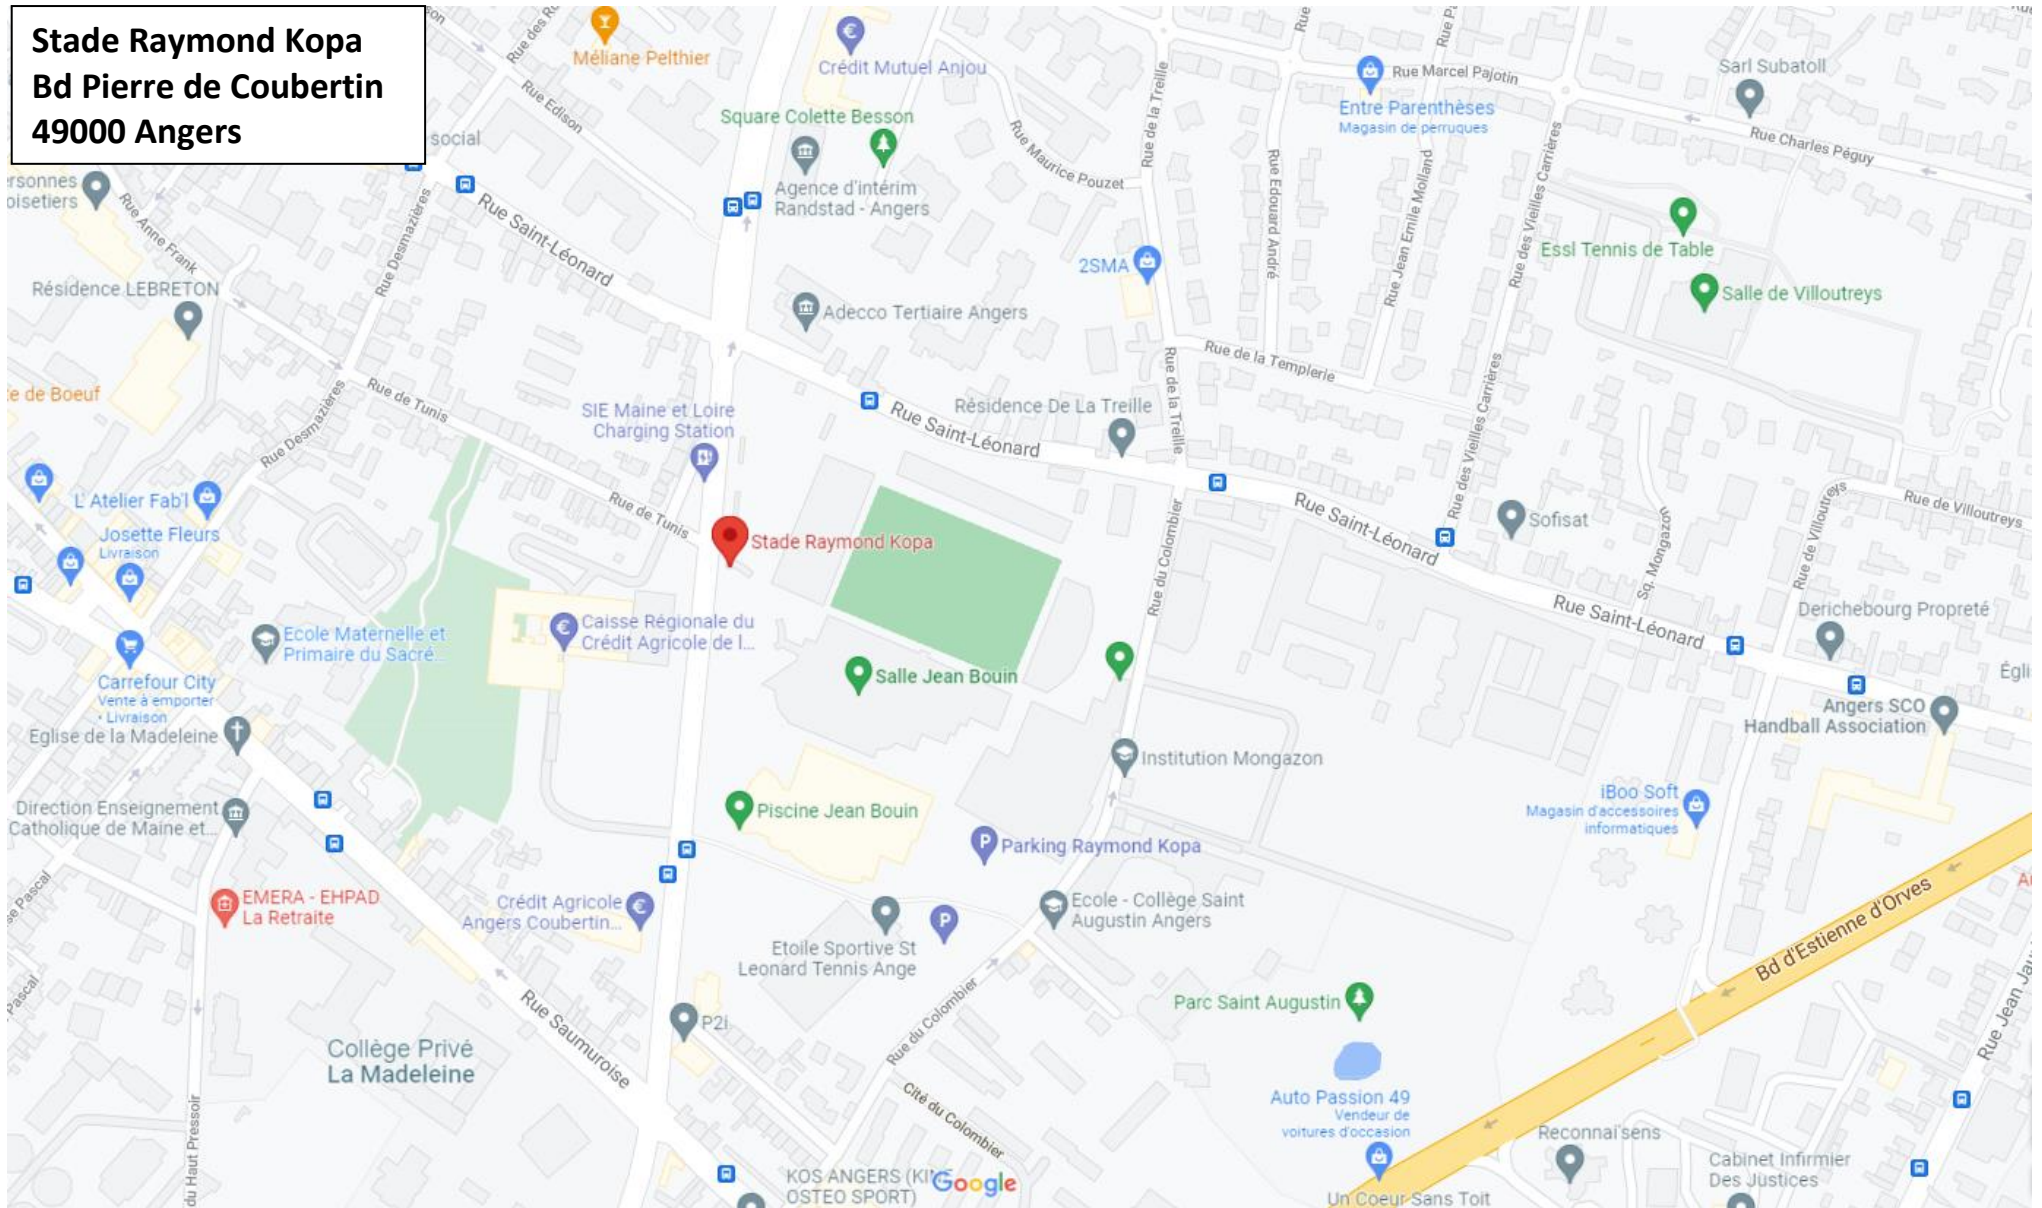

FC NANTES

DEPLACEMENT ANGERS

ANGERS SCO / FC NANTES

LIGUE 1 UBER EATS

19/09/2021
15h00

DEPLACEMENT ANGERS

Stade Raymond Kopa
Bd Pierre de Coubertin
49000 Angers

DEPLACEMENT ANGERS

- ACCES SECTEUR VISITEURS VIA ENTREE 5 DEPUIS BD PIERRE DE COUBERTIN

- PAS DE PARKING VL

- OUVERTURE DES PORTES 13H30

DEPLACEMENT ANGERS

Tribune supporters visiteurs

Guichet billetterie

Sanitaires

Buvette