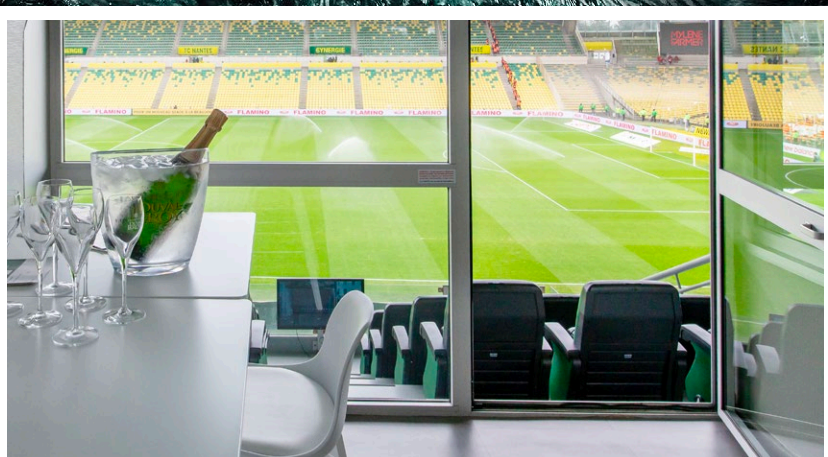

TIERRY BOUT PRESENTE

MYLENE FARMER NEVERMORE 2023

PRIVATE ROOM

La plus belle offre en Loge pour vivre
la plus belle des expériences

Espace privatif haut de gamme
permettant d'accueillir de 6 à 12 personnes

Offrez à vos invités un accueil personnalisé, un service de restauration permanent dans votre loge et en Open Bar pendant le show. Confortablement installé dans votre fauteuil, positionné en balcon devant votre loge, profitez d'une vue exceptionnelle pour suivre le concert ...et danser avec vos invités.

VOS PRIVILÈGES

- 1 place de parking pour 2 places achetées
- Accès par Entrée Officielle & VIP
- Accueil par hôtesse et hôte
- Espace privatif
- Open Bar Champagne, sélection de vins, alcool, bière et soft pendant le concert dans votre loge
- Restauration : cocktail dinatoire haut de gamme dans votre loge
- Fauteuil confort en balcon
- Cadeau VIP exclusif

TARIF
PAR PERSONNE

[nous consulter](#)

Crédit photos : © FC NANTES - Photographies non contractuelles