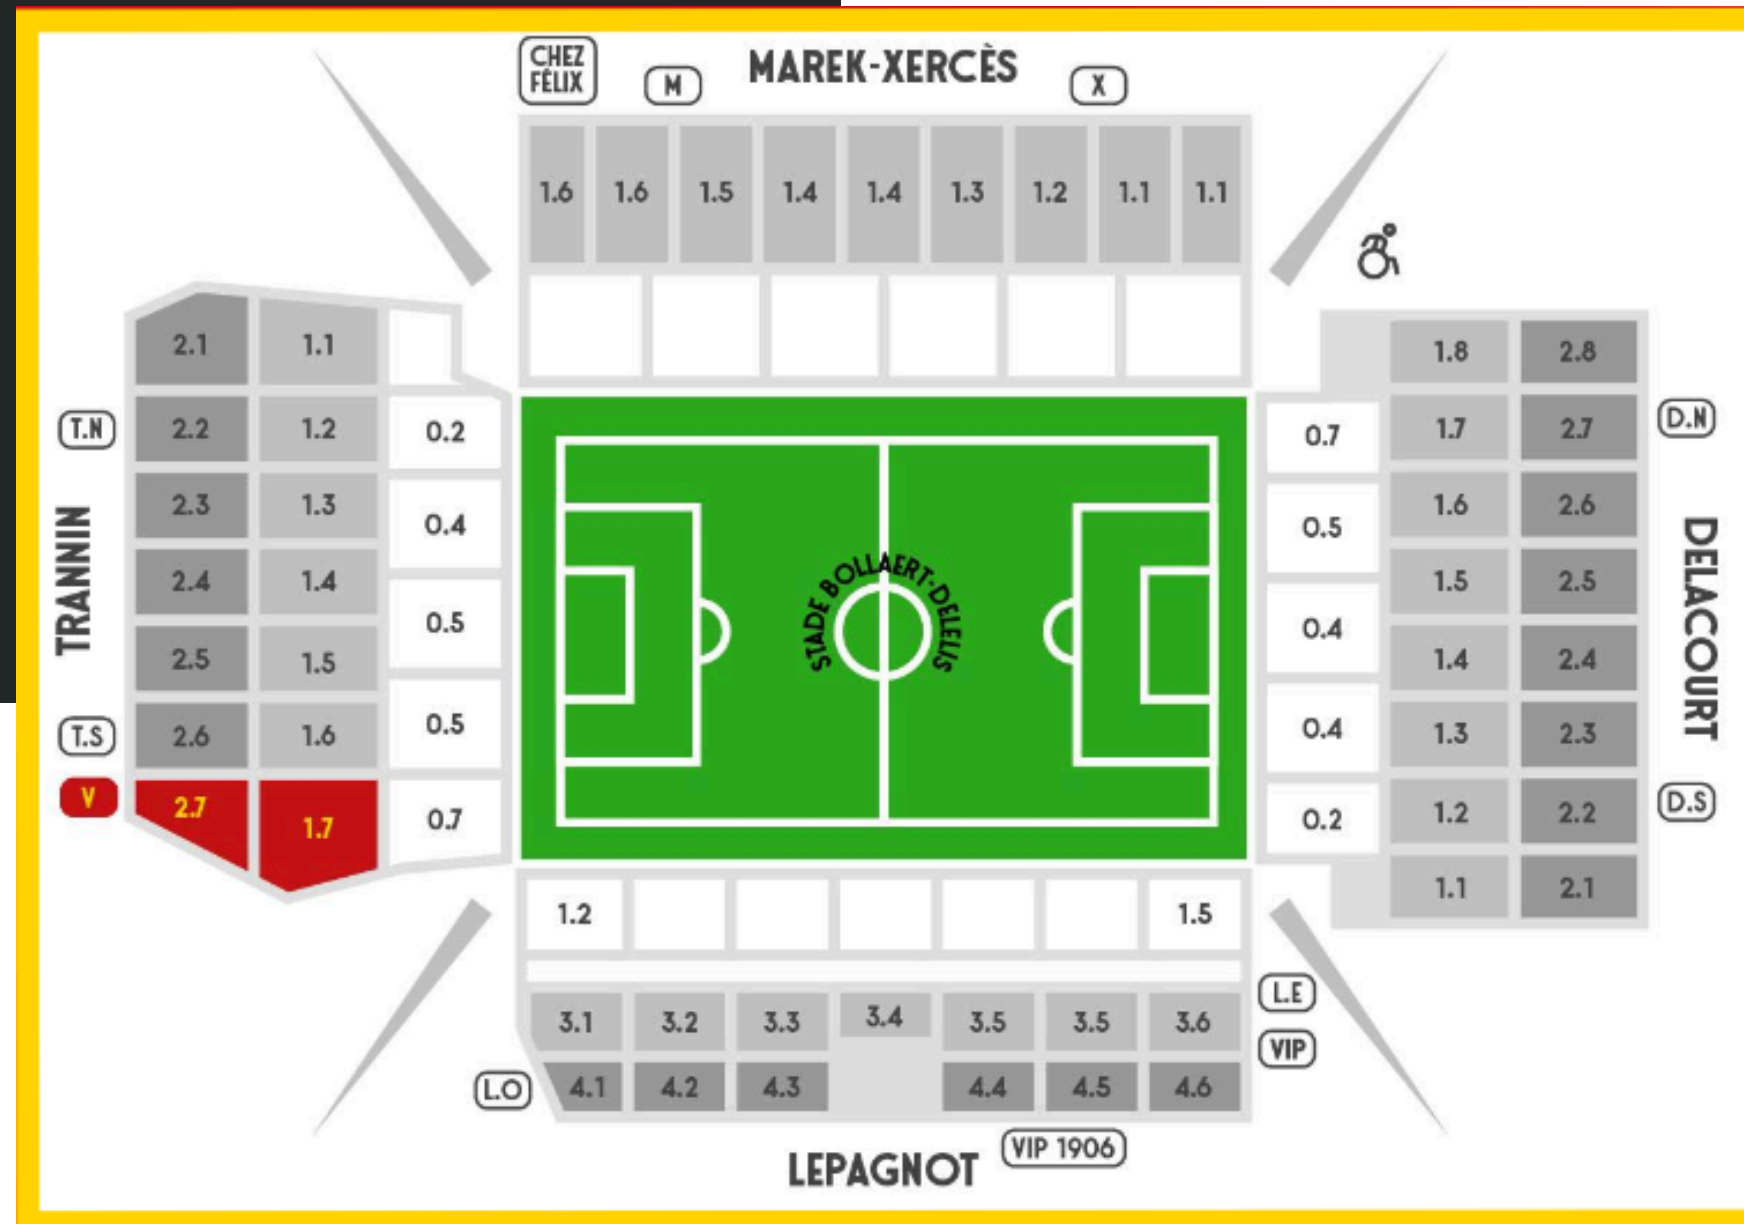

Avenue Alfred Maes
62300 Lens

38 223 PLACES

UN STADE POPULAIRE

- 28 500 abonnés
- 12 000 places debout
- Un kop en tribune latérale

PARKING – BUS et MiniBus et voitures

Veillez noter que l'accès à l'espace visiteurs s'effectue depuis la **rue des Tulipes** puis la **rue des Cytises**

TRIBUNE

VUE

EMPLACEMENT

INFORMATIONS

BILLETTERIE VISITEURS

BUVETTE VISITEURS

OBJETS INTERDITS

 **STADE BOLLAERT DELELISI**