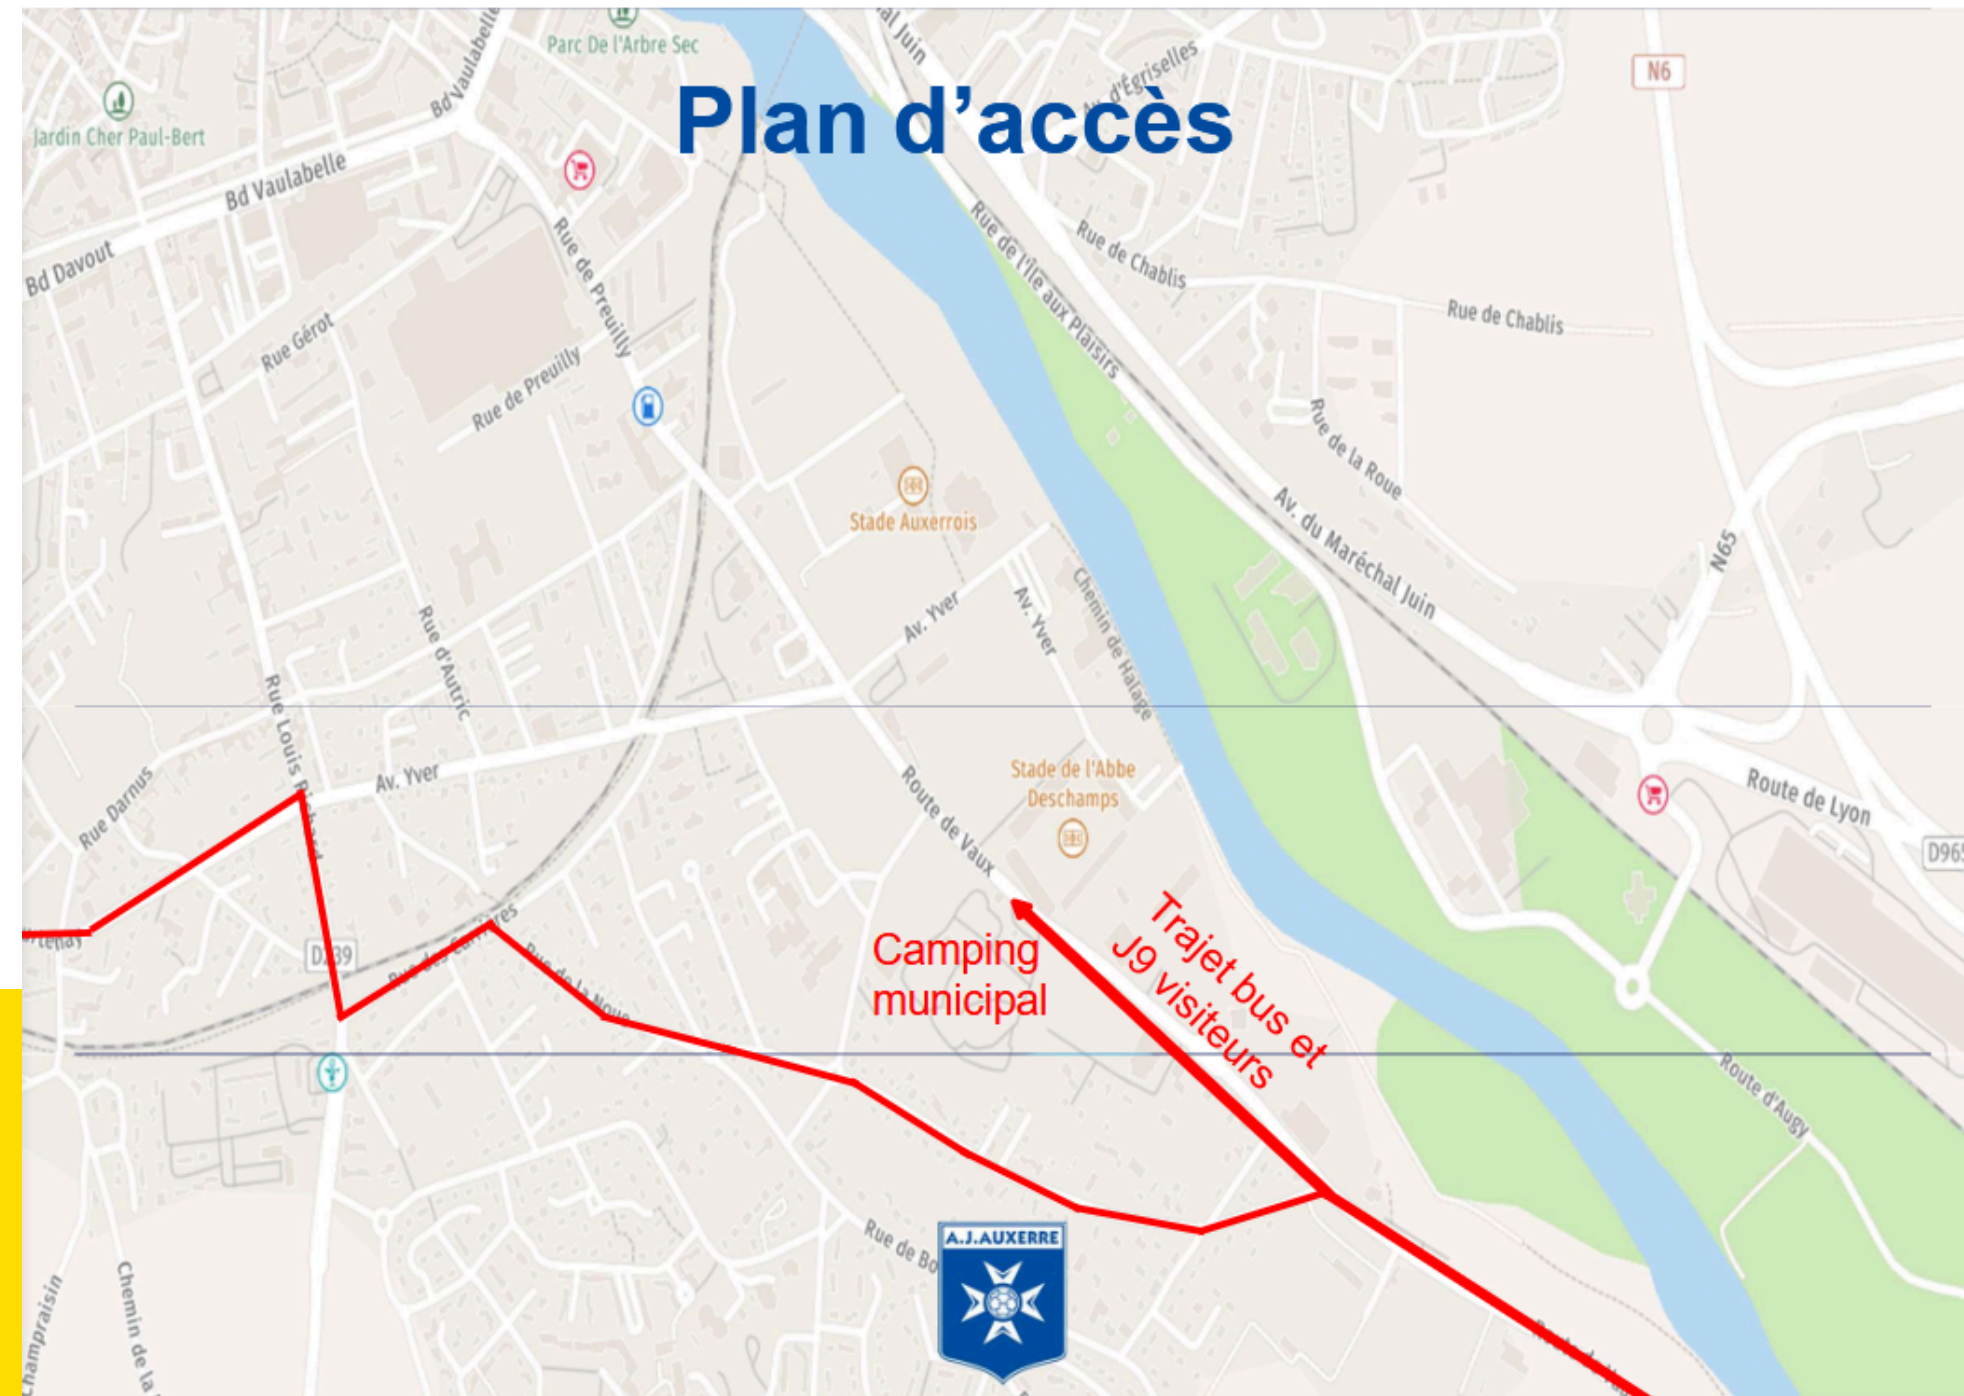

4 - TRIBUNE

5 - OBJETS INTERDITS

6 - CONTACT

POINT DE RDV – ESCORTE

Les Autorités prévoient un point d'escorte.

RDV à la **sortie 19 de l'autoroute A6 à 17h** pour
les **BUS et MiniBus !**

LE STADE

Le Stade Abbé Deschamps a été inauguré en 1918 et possède une capacité totale de 17 500 places

PARKING – BUS et MiniBus

Accès stationnement visiteurs : Route de vaux, en face du terrain de l'ancien camping, au pied du secteur visiteurs dans une zone hermétique

PARKING - Voiture

Le parking visiteurs n'est pas accessible pour les voitures.

Merci de vous stationner dans les parkings aux alentours

TRIBUNE

VUE

EMPLACEMENT

INFORMATIONS

food.		sweets.	
SANDWICH <i>VEGET</i>	6,00 €	POP CORN	5,00 €
<i>Rouxelles de pois chiches, chou rouge, carotte, salade</i>		<i>Sucrié</i>	
SANDWICH <i>JAMBON BEURRE</i>	4,00 €	BARRE CHOCOLATÉE	2,50 €
<i>Baguette, Jambon (FF), Beurre, cornichons, salade</i>			
SIDE			
CHIPS	2,50 €		
bière.			
BIÈRE PRESSION 50 cl	7,50 €		
BIÈRE PRESSION 25 cl	4,00 €		
softs. 50 cl			
EAU PLATE	2,00 €		
COCA-COLA	4,00 €		
COCA-COLA SANS SUCRES	4,00 €		
COCA-COLA CHERRY	4,00 €		
FUZE TEA	4,00 €		