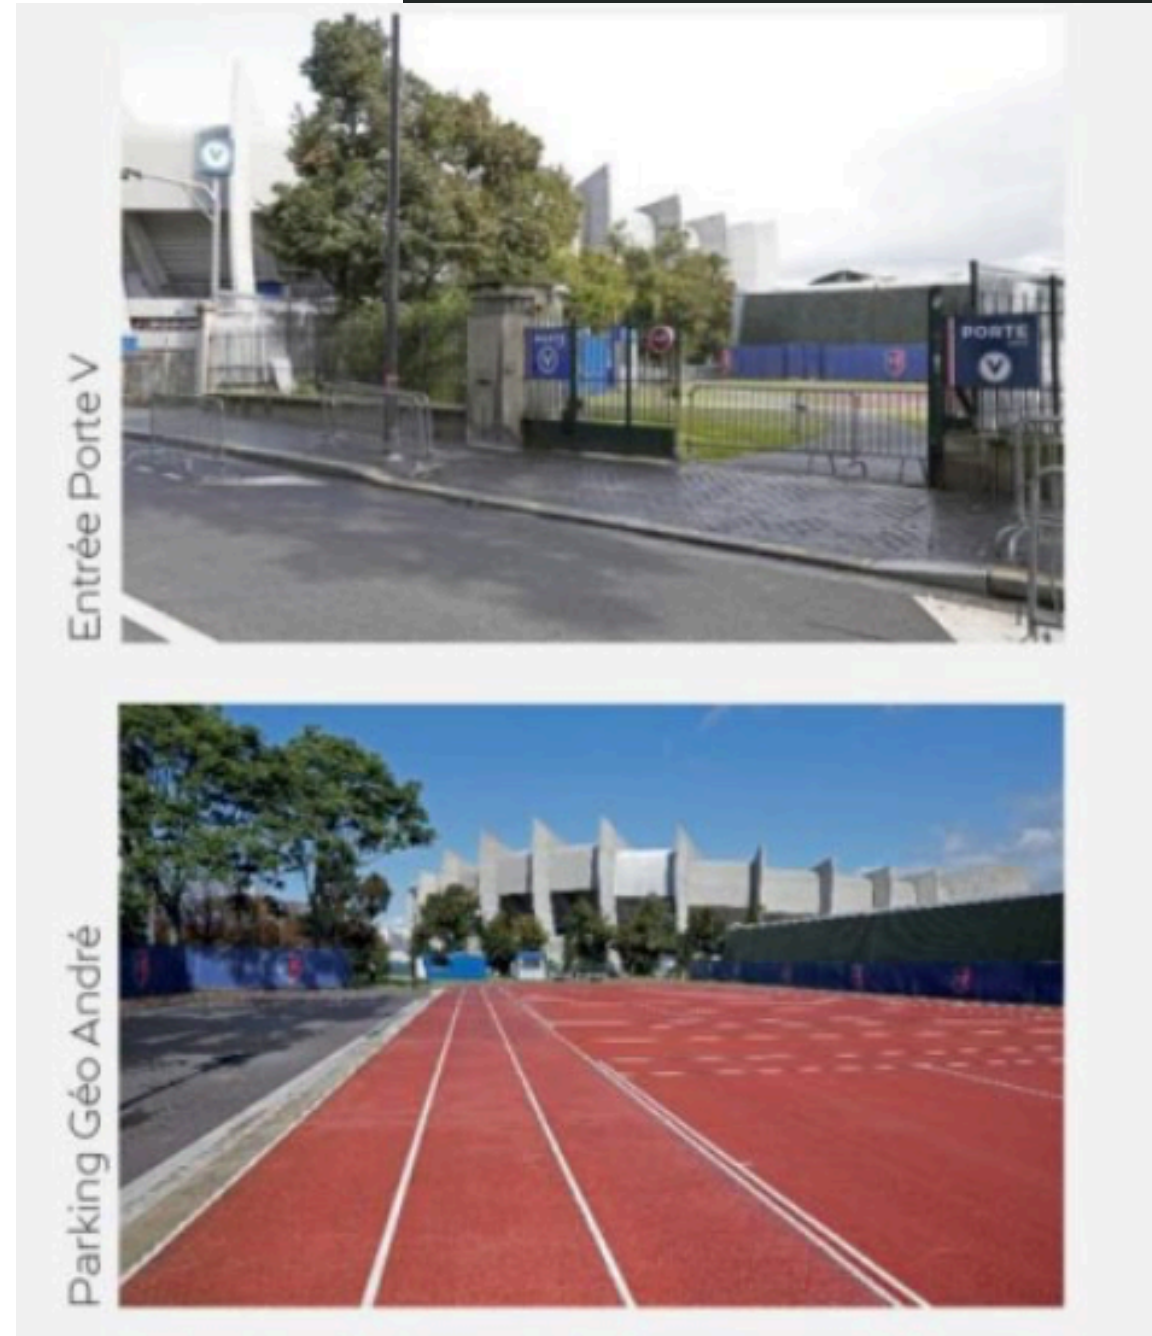

Capacité: 47 929 spectateurs

Heure d'ouverture des portes :
H-1H30

H-2 pour le secteur visiteur.

PARKING – BUS et MiniBus

DÉPLACEMENT EN BUS

Le parking Géo André est situé à l'entrée de la porte V (tribune visiteurs). Entre 16 et 20 bus affrétés par le club peuvent stationner au Géo André. Une liste des bus attendus doit être envoyée à notre service de sécurité avec le nombre de supporters par bus et les plaques d'immatriculation de ces derniers au plus tard 24h avant le début de la rencontre. La Préfecture de Police pourra fixer un point de rencontre sur l'un des péages alentour pour vous escorter jusqu'au parking visiteurs du Parc des Princes.

PARKING - Voiture

INDIVIDUELS

Il est recommandé d'emprunter la ligne 9 du métro, et de sortir à la station Porte de Saint-Cloud. Ensuite, suivre l'avenue de la Porte de Saint-Cloud et prendre sur la droite sur la rue du Commandant Guilbaud.

Le parking visiteurs n'est pas accessible pour les voitures.

Merci de vous stationner dans les parkings aux alentours

TRIBUNE

EMPLACEMENT

VUE

INFORMATIONS

OBJETS INTERDITS

OBJETS INTERDITS PROHIBITED ARTICLES