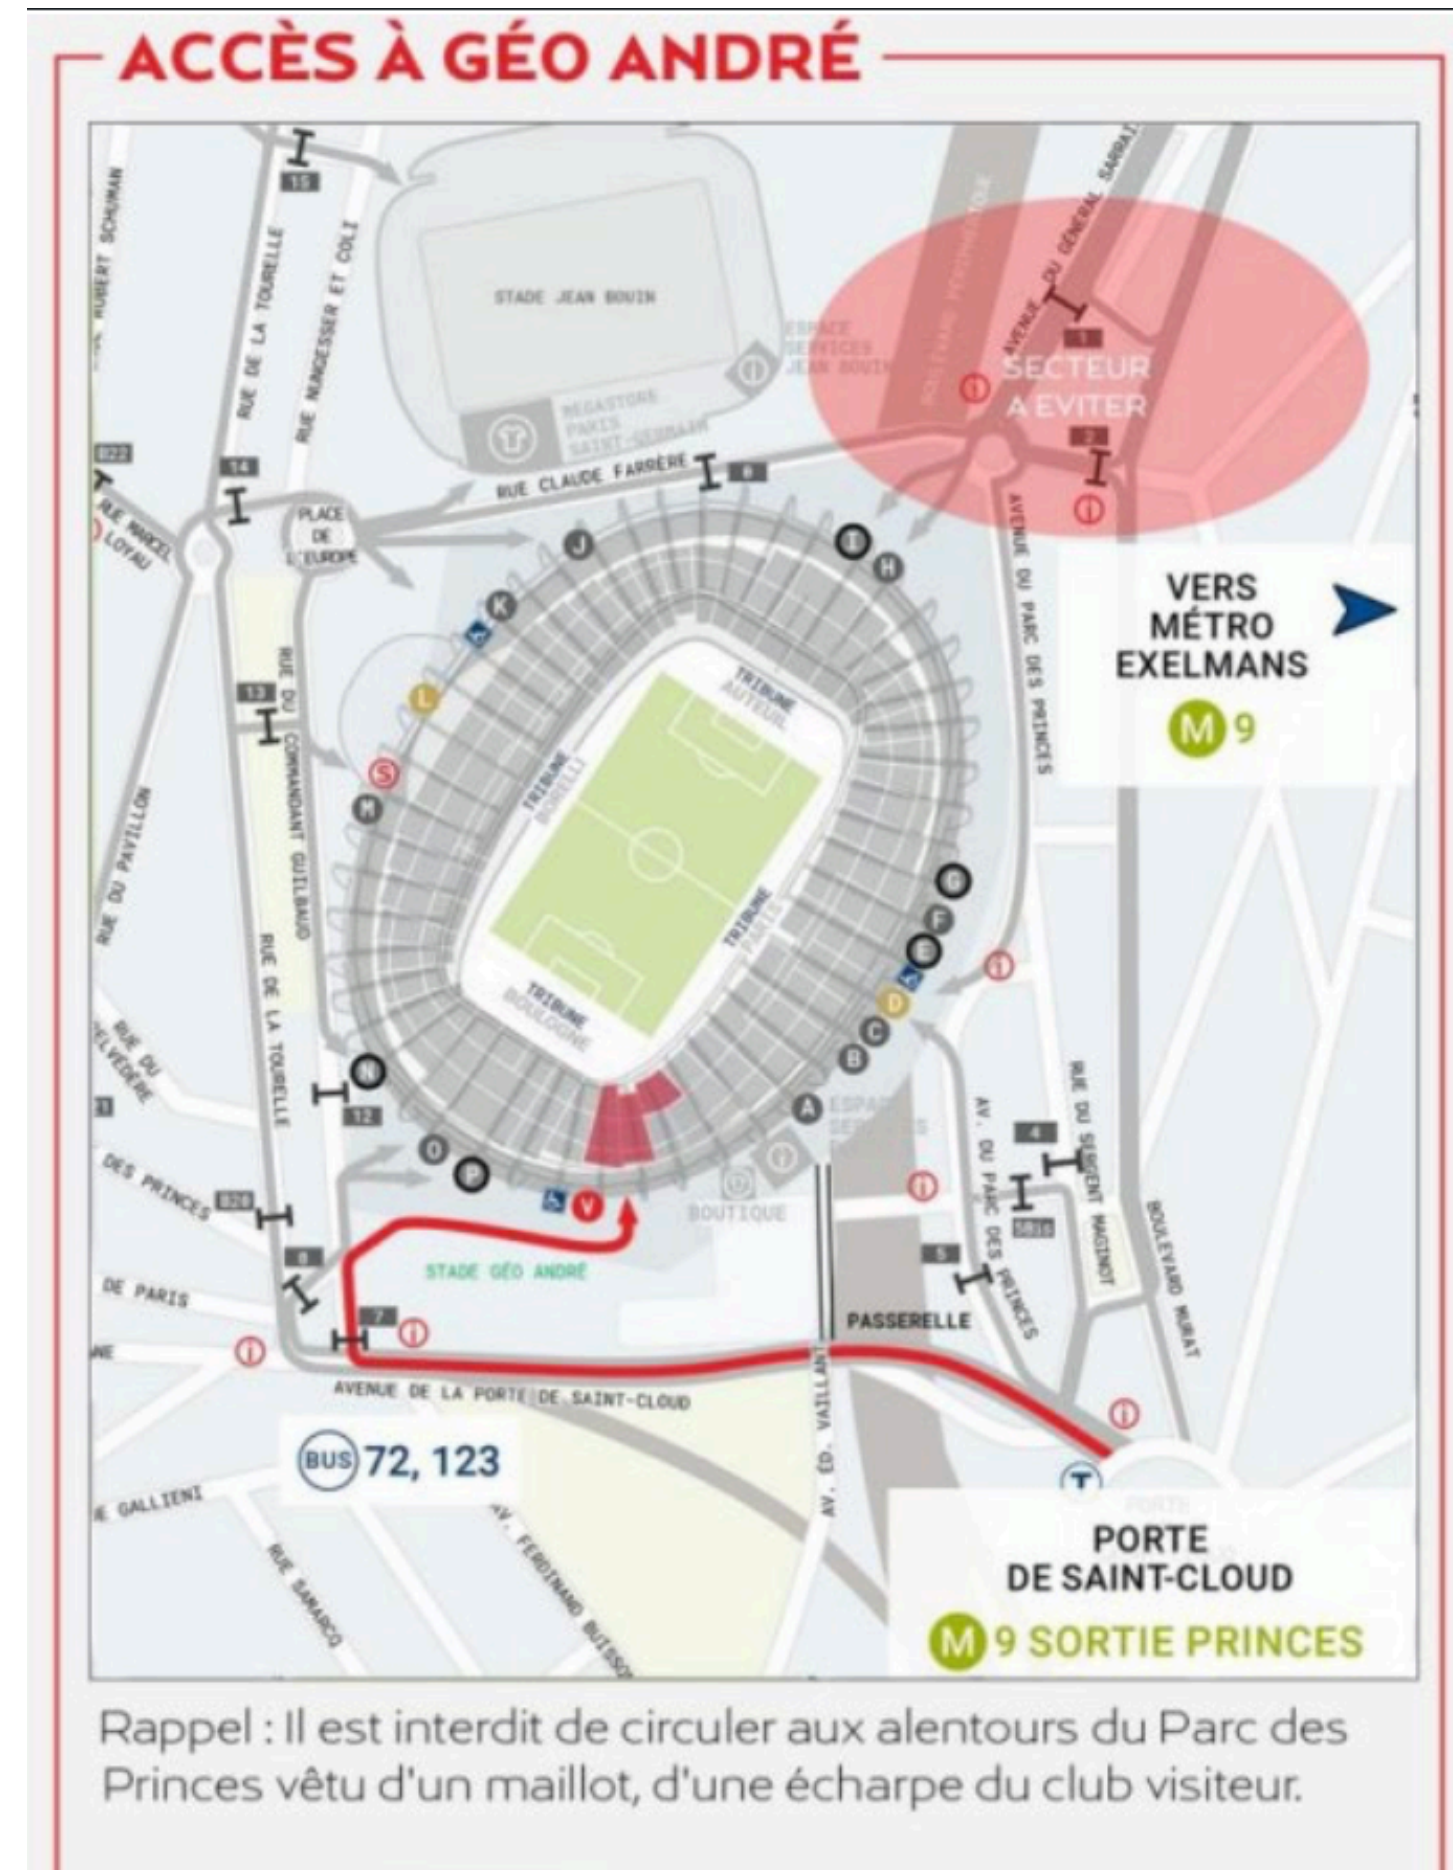

6 - CONTACT

POINT DE RDV – ESCORTE

Les Autorités prévoient un point d'escorte.

RDV au **péage de Saint Arnoult à 16h** pour les
BUS et mini BUS !

LE STADE

Adresse: 24 rue du Commandant
Guilbaud, 75016 PARIS

Capacité: 47 929 spectateurs

Heure d'ouverture des portes :
H-1H30

H-2 pour le secteur visiteur.

PARKING – BUS et MiniBus

DÉPLACEMENT EN BUS

Le parking Géo André est situé à l'entrée de la porte V (tribune visiteurs). Entre 16 et 20 bus affrétés par le club peuvent stationner au Géo André. Une liste des bus attendus doit être envoyée à notre service de sécurité avec le nombre de supporters par bus et les plaques d'immatriculation de ces derniers au plus tard 24h avant le début de la rencontre. La Préfecture de Police pourra fixer un point de rencontre sur l'un des péages alentour pour vous escorter jusqu'au parking visiteurs du Parc des Princes.

PARKING - Voiture

INDIVIDUELS

Il est recommandé d'emprunter la ligne 9 du métro, et de sortir à la station Porte de Saint-Cloud. Ensuite, suivre l'avenue de la Porte de Saint-Cloud et prendre sur la droite sur la rue du Commandant Guilbaud.

Le parking visiteurs n'est pas accessible pour les voitures.

Merci de vous stationner dans les parkings aux alentours

TRIBUNE

EMPLACEMENT

VUE

INFORMATIONS

OBJETS INTERDITS

OBJETS INTERDITS PROHIBITED ARTICLES